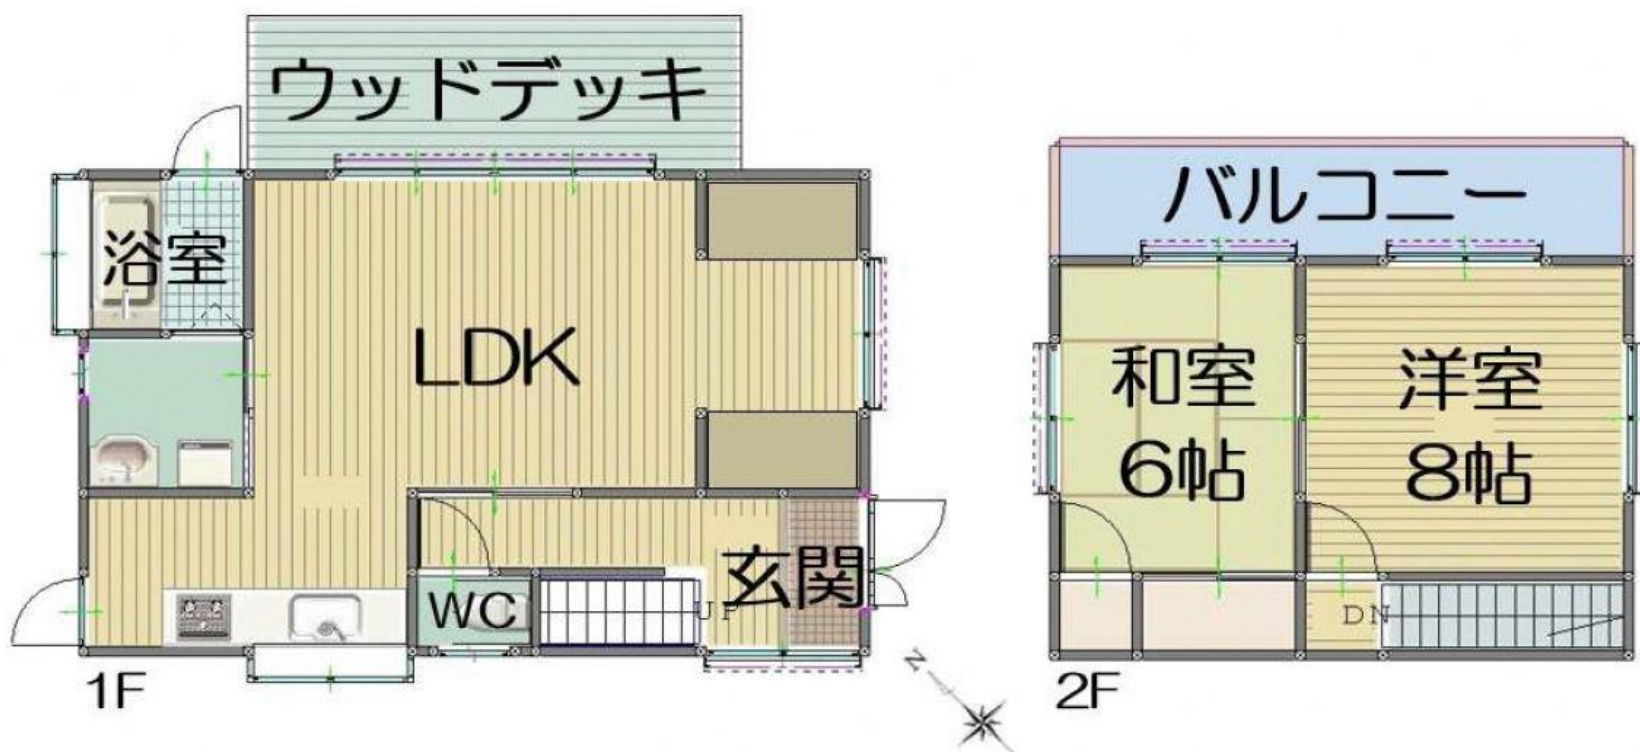

物件番号 30

大矢野町登立／白涛

間取り

3LDK

価格

650

万円

現地調査

上天草不動産

大矢野町登立8550-1

0964-56-3151

【お問合せ】上天草市役所企画政策課

0964-26-5539