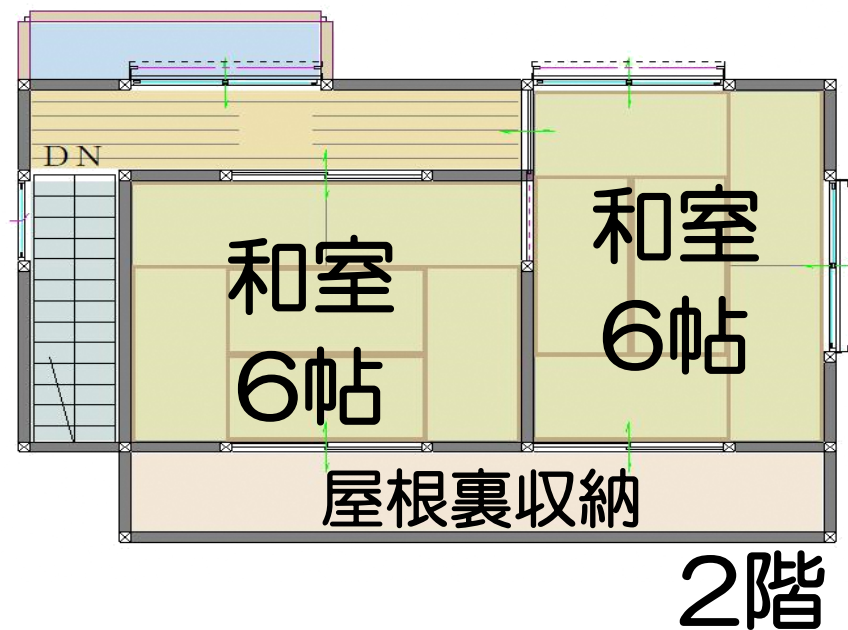

上天草市大矢野町登立

☆売家500万円 ☆登立小学校まで約800m

☆静かな環境です ☆庭付きですよ

☆平成20年に外装等リフォーム済みです

(有)上天草不動産

熊本県知事 (3) 第4547号

〒869-3601

上天草市大矢野町登立8550-1