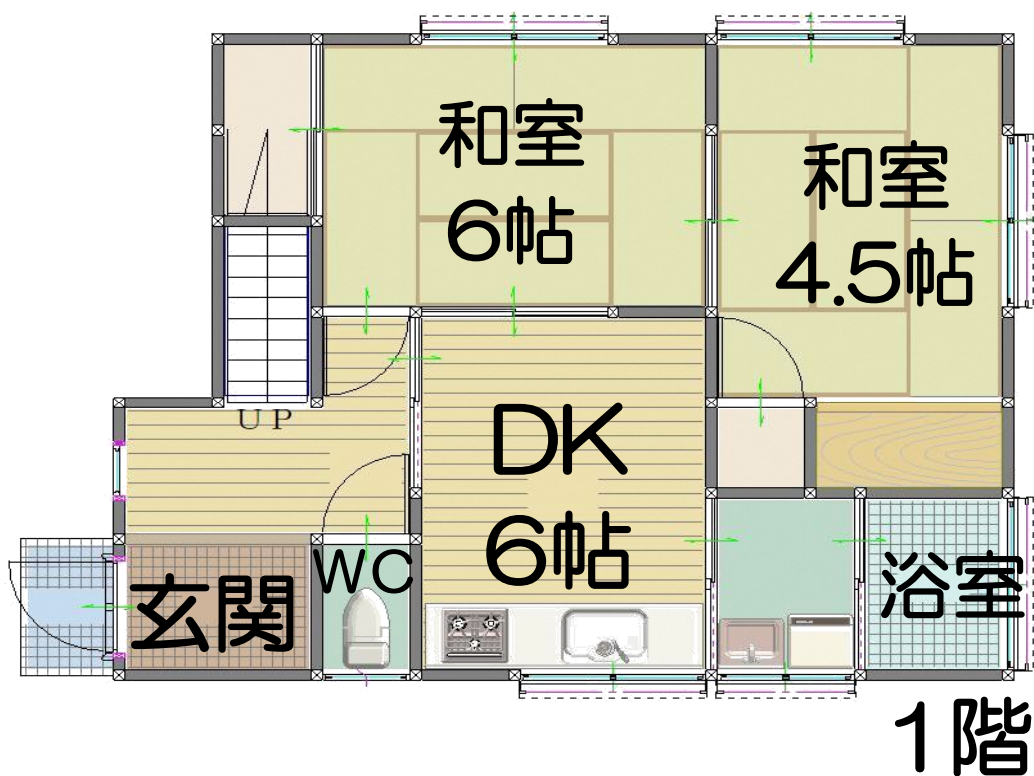

上天草市大矢野町登立

☆売家500万円 ☆登立小学校まで約800m

☆静かな環境です ☆庭付きですよ

☆平成20年に外装等リフォーム済みです

(有)上天草不動産

熊本県知事 (3) 第4547号

〒869-3601

上天草市大矢野町登立8550-1